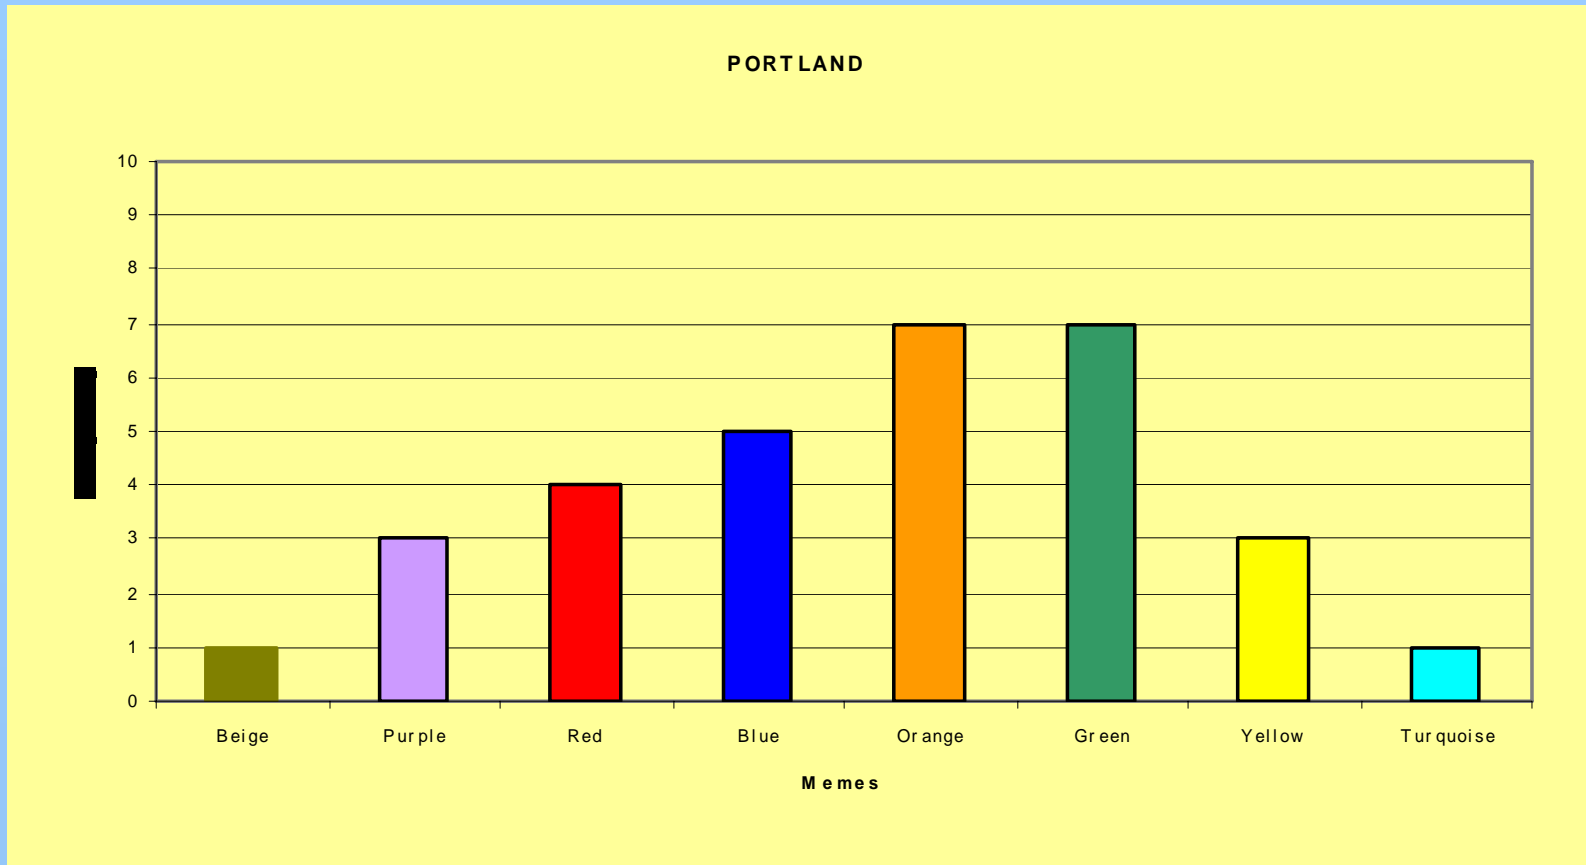

VANCOUVER

Cascadia Comparative

	Bege	Purple	Red	Blue	Orange	Green	Yelw	Turquoise
■ Van couver	1	3	4	5	7	7	3	1
■ Seat t b	1	2	4	4	9	4	2	0
■ Port lnd t	1	3	4	5	7	7	3	1

Memes