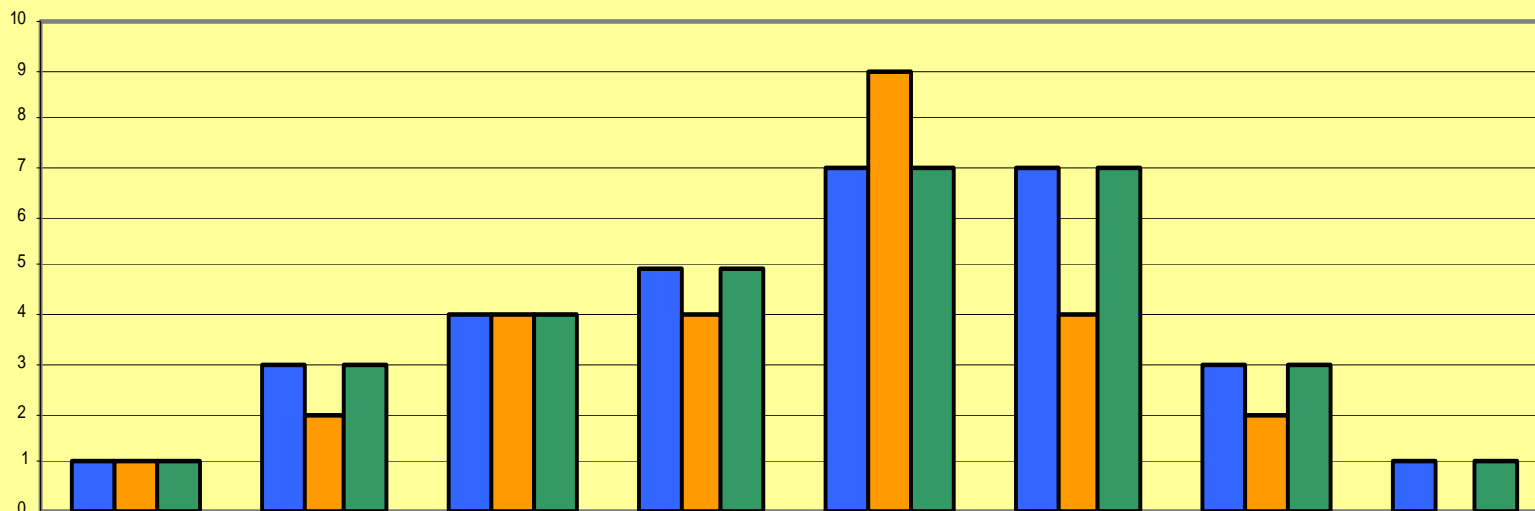

VANCOUVER

Cascadia Comparative

	Bege	Purple	Red	Blue	Orange	Green	Yelw	Turquoise
■ Van couver	1	3	4	5	7	7	3	1
■ Seat t b	1	2	4	4	9	4	2	0
■ Port lnd t	1	3	4	5	7	7	3	1

Memes