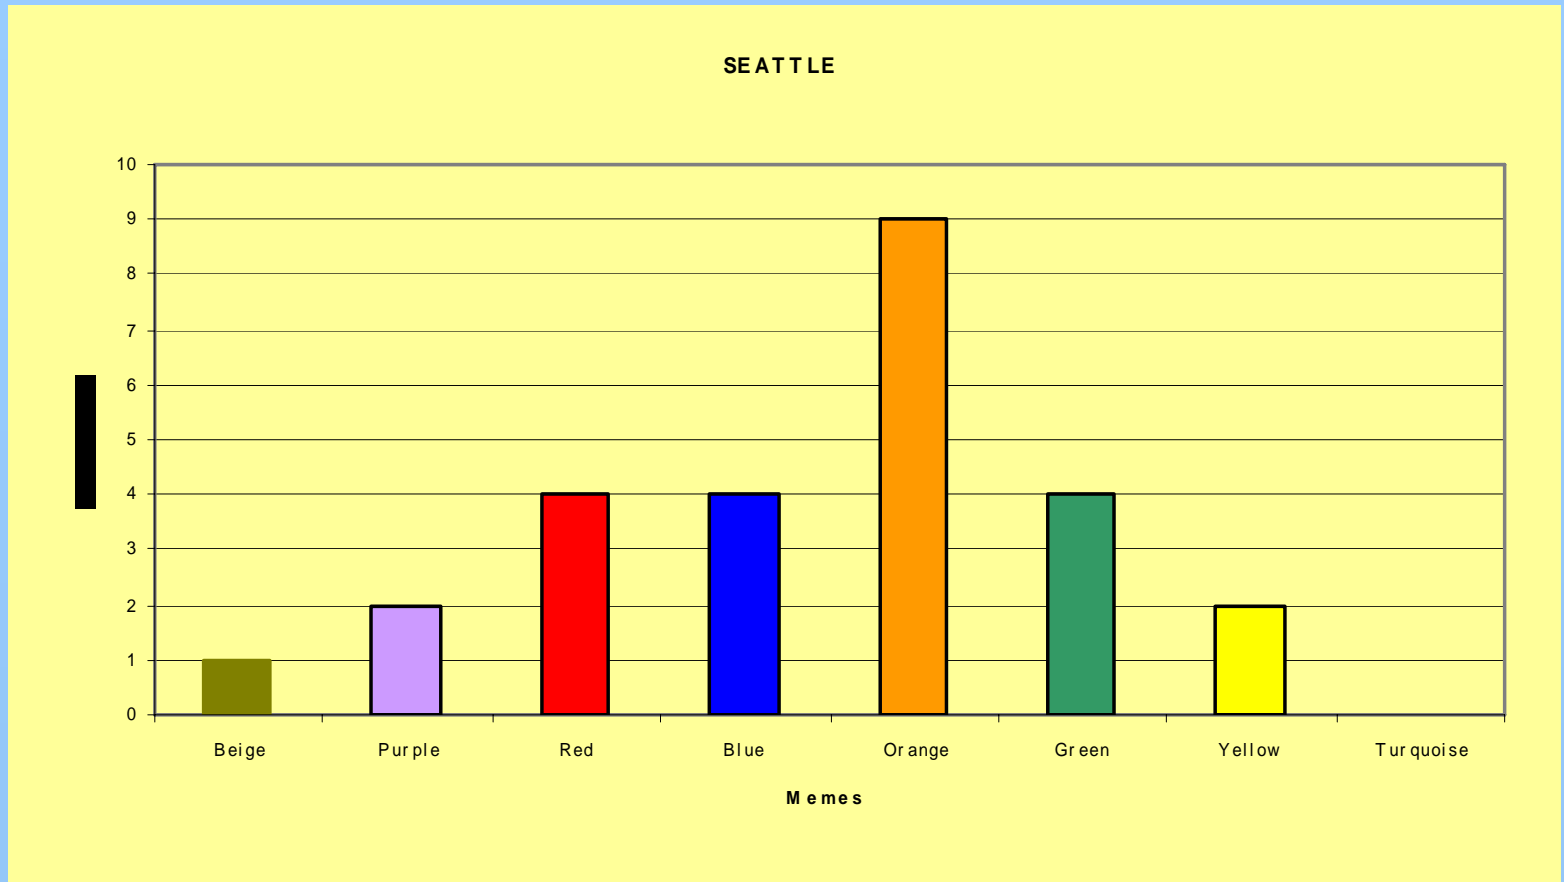

VANCOUVER

Cascadia Comparative

	Bege	Purple	Red	Blue	Orange	Green	Yelw	Turquoise
■ Van couver	1	3	4	5	7	7	3	1
■ Seat t b	1	2	4	4	9	4	2	0
■ Port lnd t	1	3	4	5	7	7	3	1

Memes